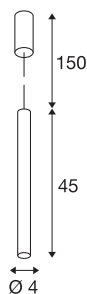

## HELIA 40 PD

LED vnitřní závěsné svítidlo, jemná zlatá, 3000K, montáž na omítku

Díky HELIA 40 získáte závěsné svítidlo s puristickým a jednoduchým tvarem. Svítidlo je k dispozici v barvách jemná zlatá, bílá a měď kartáčovaná. Je zabudována prémiová LED 9 W v teplé bílé barvě a je napájena integrovaným konstantním proudovým ovladačem. Svítidlo se dodává s přírodním vedením o délce 1,5 metrů. Svítidlo je tak připravené pro přímé připojení k síťovému napětí 230 V.

## TECHNICKÁ DATA

Č. výrobku	1002171
Kód IP	IP 20
Montáž	Nástavba
Podrobnosti montáže	Strop
Stmívatelné	Áno
Technologie stmívání	Stmívač pro kapacitní zatížení
Primární jmenovité napětí	220-240V ~50/60Hz
Sekundární proud / napětí	500 mA
Třída ochrany	I
Příkon	10 W
Minimální teplota prostředí	-20 °C
Maximální teplota prostředí	35 °C
Úroveň rozběhového proudu	10 A
Doba trvání rozběhového proudu	40 μs
Stroboskopický efekt (SVM)	0.02
Lumen	790 lm
Teplota barvy světla	3000 Kelvin
Úhel záření	30 °
Barva	zlatá
CRI	90
Data LXXBXX	L70B50
Životnost	30000 h

## Světelného Zdroje

916387	
--------	-----------------------------------------------------------------------------------

Výstup světla	přímé
Délka	45 cm
Průměr	4 cm
Délka závěsu	150 cm
Hmotnost netto	0.905 kg
Celková hmotnost	1.104 kg