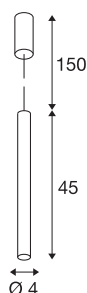

HELIA 40 PD

sospensione LED per interni, soft gold, 3000K, versione a plafone

Con HELIA 40 avrete una sospensione dalle linee nitide ed essenziali. La lampada è disponibile nei colori soft gold, nero, bianco e rame spazzolato. Con Premium LED integrato da 9 W bianco caldo, viene alimentata da un driver a corrente costante integrato. La lampada è fornita con cavo di alimentazione di 1,5 metri di lunghezza. La lampada è quindi pronta per il collegamento diretto alla rete elettrica da 230V.

DATI TECNICI

| | |
|---------------------------------|----------------------------|
| Articolo | 1002171 |
| Codice IP | IP 20 |
| Montaggio | Superficie |
| Dettagli di montaggio | Soffitto |
| Dimmerabile | Sì |
| Tecnologia del dimmering | Taglio di fase discendente |
| Tensione nominale primaria | 220-240V ~50/60Hz |
| Corrente / tensione secondaria | 500 mA |
| Classe isolamento | I |
| Wattaggio | 10 W |
| Temperatura ambiente minima | -20 °C |
| Temperatura ambiente massima | 35 °C |
| Livello di corrente di spunto | 10 A |
| Durata della corrente di spunto | 40 µs |
| Effetto stroboscopico (SVM) | 0.02 |
| Lumen | 790 lm |
| Temperatura colore | 3000 Kelvin |
| Angolo di emissione | 30 ° |
| Colore | oro |
| CRI | 90 |
| Dati LXXBXX | L70B50 |
| Durata | 30000 h |

Sorgente Luminosa

| | |
|--------|---|
| 916387 |  |
|--------|---|

| | |
|------------------------------|----------|
| Emissione | diretto |
| Lunghezza | 45 cm |
| Diametro | 4 cm |
| Lunghezza sospensione | 150 cm |
| Peso netto | 0.905 kg |
| Peso lordo | 1.104 kg |
| BIG WHITE pagina | 159 |