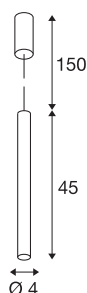

HELIA 40 PD

sospensione LED per interni, soft gold, 3000K, versione a plafone

Con HELIA 40 avrete una sospensione dalle linee nitide ed essenziali. La lampada è disponibile nei colori soft gold, nero, bianco e rame spazzolato. Con Premium LED integrato da 9 W bianco caldo, viene alimentata da un driver a corrente costante integrato. La lampada è fornita con cavo di alimentazione di 1,5 metri di lunghezza. La lampada è quindi pronta per il collegamento diretto alla rete elettrica da 230V.

DATI TECNICI

Articolo	1002171
Codice IP	IP 20
Montaggio	Superficie
Dettagli di montaggio	Soffitto
Dimmerabile	Si
Tecnologia del dimmering	Taglio di fase discendente
Tensione nominale primaria	220-240V ~50/60Hz
Corrente / tensione secondaria	500 mA
Classe isolamento	I
Wattaggio	10 W
Temperatura ambiente minima	-20 °C
Temperatura ambiente massima	35 °C
Livello di corrente di spunto	10 A
Durata della corrente di spunto	40 µs
Effetto stroboscopico (SVM)	0.02
Lumen	790 lm
Temperatura colore	3000 Kelvin
Angolo di emissione	30 °
Colore	oro
CRI	90
Dati LXXBXX	L70B50
Durata	30000 h

Sorgente Luminosa

916387 

Emissione	diretto
Lunghezza	45 cm
Diametro	4 cm
Lunghezza sospensione	150 cm
Peso netto	0.905 kg
Peso lordo	1.104 kg