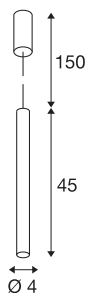

HELIA 40 PD

LED innendørs pendelarmatur, soft gold, 3000K, utenpåliggende

Med HELIA 40 får du en pendelarmatur med rene, klare former. armaturet fås i soft gold, sort, hvit og børstet kobber. Den har en integrert, varmhvit Premium LED på 9 W og får strøm gjennom en integrert konstantstrømdriver. armaturet leveres med en ledning på 1,5 meter. Dermed er armaturet klar for direkte tilkobling til 230 V nettspenning.

TEKNISKE DATA

Art.nr.	1002171
EL nummer	3254978
IP-kode	IP 20
Montering	Utenpåliggende montering
Montering detaljer	Tak
Kan dimmes	Ja
Dimmeteknologi	Faseavsnitt
Primær merkespenning	220-240V ~50/60Hz
Sekundær strøm / spenning	500 mA
Kapslingsgrad	I
Systemeffekt	10 W
Minimal omgivelsestemperatur	-20 °C
Maksimal omgivelsestemperatur	35 °C
Høy innkoblingsstrøm	10 A
Varighet innkoblingsstrøm	40 µs
Strobeffekt (SVM)	0.02
Lysytelse	790 lm
Lysfargetemperatur	3000 Kelvin
Spredningsvinkel	30 °
Farge	gull
CRI	90
LXXBXX-data	L70B50

Lyskilde

916387	
--------	---

Levetid	30000 h
Lysåpning	direkte
Lengde	45 cm
Diameter	4 cm
pendellengde	150 cm
Nettvekt	0.905 kg
Bruttovekt	1.104 kg