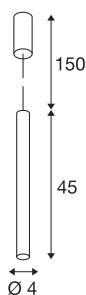

HELLIA 40 PD

LED indoor hanglamp, soft gold, 3000K, opbouwversie

Met de HELLIA 40 hebt u een pendelarmatuur met een minimalistische, heldere vormgeving. Het armatuur is in soft gold, zwart, wit en geborsteld koper verkrijgbaar. Een warm witte Premium LED van 9 W is geïntegreerd en wordt door een ingebouwde LED driver van stroom voorzien. Met de lamp wordt een toevoerleiding van 1,5 meter meegeleverd. Het armatuur kan zo rechtstreeks op 230V netspanning worden aangesloten.

TECHNISCHE GEGEVENS

Art.nr.	1002171
IP-code	IP 20
Montage	opbouw
Montagebeschrijving	plafond
dimbaar	Ja
Dimtechnologie	faseafsnijding
Primaire nominale spanning	220-240V ~50/60Hz
Secundaire stroom/spanning	500 mA
Beschermingsklasse	I
Wattage	10 W
minimale omgevingstemperatuur	-20 °C
maximale omgevingstemperatuur	35 °C
Niveau van inschakelstroom	10 A
Duur van inschakelstroom	40 µs
Stroboscopisch effect (SVM)	0.02
Lumen	790 lm
Lichtkleurtemperatuur	3000 Kelvin
Stralingshoek	30 °
Kleur	goud
CRI	90
LXXBXX-gegevens	L70B50
Levensduur	30000 h

Lichtbron

916387	
--------	---

Lichtuitlaat	direct
Lengte	45 cm
Diameter	4 cm
Pendellengte	150 cm
Nettogewicht	0.905 kg
Brutogewicht	1.104 kg