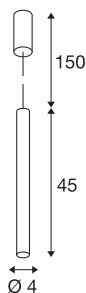

## HELIA 40 PD

led indoor hanglamp, soft gold, 3000K, opbouwversie

Met de HELIA 40 beschikt u over een hanglamp met puristische en transparante vormgeving. De lamp is in soft gold, zwart, wit en geborsteld koper verkrijgbaar. Een 9 W warmwitte premium led is geïntegreerd en wordt door een ingebouwde constante voeding van stroom voorzien. De lamp wordt met een voedingskabel van 1,5 meter lang geleverd. Daarmee is het armatuur klaar voor rechtstreekse aansluiting op 230 V netspanning.

## TECHNISCHE SPECIFICATIES

Art.nr.	1002171
IP-code	IP 20
Montage	Opbouw
Montagebeschrijving	Plafond
Dimbaar	Ja
Dimtechniek	Fase-afsnijding
Primaire nominale spanning	220-240V ~50/60Hz
Secundaire stroom / spanning	500 mA
Veiligheidsklasse	I
Wattage	10 W
minimale omgevingstemperatuur	-20 °C
maximale omgevingstemperatuur	35 °C
Niveau van inschakelstroom	10 A
Duur van inschakelstroom	40 µs
Stroboscopisch effect (SVM)	0.02
Lumen	790 lm
Lichtkleurtemperatuur	3000 Kelvin
Stralingshoek	30 °
Kleur	goud
CRI	90
LXXBXX gegevens	L70B50
Levensduur	30000 h

## Lichtbron

916387	
--------	---

Lichtval	direct
Lengte	45 cm
Diameter	4 cm
Pendellengte	150 cm
Nettogewicht	0.905 kg
Brutogewicht	1.104 kg