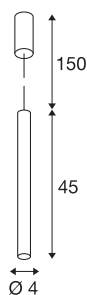

HELIA 40 PD

светодиодный комнатный подвесной светильник, золотистый, 3000 К, накладная версия

HELIA 40 – подвесной светильник в пуристическом стиле с четкими линиями. Светильник доступен в нескольких вариантах (золотистый, черный, белый и шлифованная медь). Питание установленного светодиода Premium мощностью 9 Вт с теплым белым цветом свечения осуществляется через встроенный генератор постоянного тока. Светильник поставляется с питающим проводом длиной 1,5 метра. Таким образом, светильник можно напрямую подключать к сети напряжением 230 В.

Технические характеристики

Тов. №	1002171
IP Code	IP 20
Сборка	Накладной
Детали сборки	Потолок
С регулировкой яркости	Да
Технология регулирования яркости	Фазовая отсечка
Номинальное первичное напряжение	220-240V ~50/60Hz
Вторичный ток / напряжение	500 mA
Класс защиты	I
Мощность	10 W
Минимальная температура окружающей среды	-20 °C
Максимальная температура окружающей среды	35 °C
Уровень пускового тока	10 A
Продолжительность пускового тока	40 µs
Стробоскопический эффект (SVM)	0.02
Световой поток	790 lm
Цветовая температура	3000 Kelvin
Половинный угол	30 °
Цвет	золотистый
CRI	90

Источник света

916387	
--------	---

LXXVXX Данные	L70B50
Срок службы	30000 h
Световое отверстие	прямой
Длина	45 cm
Диаметр	4 cm
Длина подвесного светильника	150 cm
Вес нетто	0.905 kg
вес брутто	1.104 kg