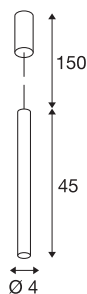

HELIA 40 PD

LED notranja viseča svetilka, soft gold, 3000K, nadgradna različica

Svetilka HELIA 40 je puristična viseča svetilka z nastavljivo dolžino čiste oblike. Svetilka je na voljo v barvi soft gold, bela in brušeni baker. Ima vgrajeno Premium LED žarnico z močjo 9 W, ki oddaja toplo belo svetlobo in se napaja prek vgrajenega gonilnika s konstantnim tokom. Svetilki je priložen napajalni vod dolžine 1,5 m. Svetilko lahko takoj priključite neposredno na omrežje z napetostjo 230 V.

TEHNIČNI PODATKI

Št. art.	1002171
IP koda	IP 20
Montaža	Nadgradnja
Podrobnosti montaže	Strop
Možnost zatemnitve	Da
Tehnologija zatemnitve	Fazni odsek
Primarna nazivna napetost	220-240V ~50/60Hz
Sekundarni tok / napetost	500 mA
Zaščitni razred	I
El. moč	10 W
minimalna temperatura okolja	-20 °C
maksimalna temperatura okolja	35 °C
Raven zagonskega toka	10 A
Trajanje zagonskega toka	40 µs
Stroboskopski učinek (SVM)	0.02
Lumini	790 lm
Barvna temperatura	3000 Kelvin
Kot sevanja	30 °
Barva	zlata
CRI	90
LXXBXX podatki	L70B50
Življenjska doba	30000 h

Svetlobnega Vira

916387	
--------	---

Svetenje	neposredno
Dolžina	45 cm
Premer	4 cm
Dolžina nihala	150 cm
Neto teža	0.905 kg
Bruto teža	1.104 kg