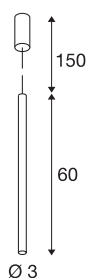

## HELIA 30 PD

Luminaria de suspensión para interior LED, dorado tenue, 3000K, modelo de superficie

Con la luminaria HELIA 30 dispondrá de una luminaria de suspensión con diseño purista y claro. La luminaria está disponible en dorado tenue, negro, blanco y cobre pulido. Lleva una luz LED prémium blanca cálida de 7,5 W y está abastecida por un controlador de corriente constante integrado. La luminaria se envía con un cable de conexión de 1,5 metros de largo. En consecuencia, la luminaria se puede conectar directamente a una tensión eléctrica de 230 V.

### Datos técnicos

Art. N.º	1002172
Código IP	IP 20
Montaje	Superficie
Detalles de montaje	Techo
Dimerizable	Sí
Tecnología de regulación	Corte de fase final
Voltaje nominal primario	220-240V ~50/60Hz
Corriente eléctrica / Tensión secundaria	500 mA
Clase de protección	I
Potencia	9.2 W
Temperatura ambiente mínima	-20 °C
Temperatura ambiente máxima	35 °C
Nivel de corriente de entrada	10 A
Duración de la corriente de entrada	40 µs
Efecto estroboscópico (SVM)	0.01
Flujo luminoso	620 lm
Temperatura del color de la luz	3000 Kelvin
Semiángulo de dispersión	40 °
Color	oro
IRC	90
Datos LXXBXX	L70B50
Vida útil	30000 h

## Fuente de luz

916381		<b>Salida de la luz</b>	directamente
		<b>Longitud</b>	60 cm
		<b>Diámetro</b>	3 cm
		<b>Longitud de suspensión</b>	150 cm
		<b>Peso neto</b>	0.81 kg
		<b>Peso bruto</b>	1.095 kg
		<b>Página BIG WHITE</b>	158