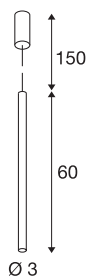

HELIA 30

suspension intérieure, laiton brossé, LED, 10W, 3000K, variable Triac

HELIA 30 est une suspension au design sobre et épuré. Ce luminaire est disponible dans les coloris or doux, noir, blanc et cuivre brossé. Il intègre une LED Premium blanc chaud de 7,5W et est alimenté par une alimentation constante intégrée. Le luminaire est livré avec un câble de 1,5 mètre. Il est ainsi prêt pour le raccordement direct à la tension secteur 230V.

INFORMATIONS TECHNIQUES

Réf.	1002172
Code IP	IP 20
Montage	En saillie
Détails de montage	Plafond
Variable	Oui
Technologie de variation de l'éclairage	Variateur en fin de phase
Tension nominale primaire	220-240V ~50/60Hz
Courant / tension secondaire	500 mA
Classe de protection	I
Puissance en watts	9.2 W
Température ambiante minimale	-20 °C
Température ambiante maximale	35 °C
Hauteur du courant d'appel	10 A
Durée du courant d'appel	40 µs
Effet stroboscopique (SVM)	0.01
Lumen	620 lm
Température de couleur	3000 Kelvin
Angle de rayonnement	40 °
Coloris	doré
IRC	90
Données LXXBXX	L70B50
Durée de vie	30000 h

Source Lumineuse

916381	
--------	---

Sortie lumineuse	directement
Longueur	60 cm
Diamètre	3 cm
Longueur du câble de suspension	150 cm
Poids net	0.81 kg
Poids brut	1.095 kg