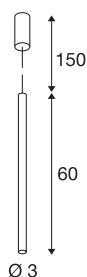

HELIA 30 PD

sospensione LED per interni, soft gold, 3000K, versione a plafone

Con HELIA 30 avrete una sospensione dalle linee nitide ed essenziali. La lampada è disponibile nei colori soft gold, nero, bianco e rame spazzolato. Con Premium LED integrato da 7,5W bianco caldo, viene alimentata da un driver a corrente costante integrato. La lampada è fornita con cavo di alimentazione di 1,5 metri di lunghezza. La lampada è quindi pronta per il collegamento diretto alla rete elettrica da 230V.

DATI TECNICI

Articolo	1002172
Codice IP	IP 20
Montaggio	Superficie
Dettagli di montaggio	Soffitto
Dimmerabile	Si
Tecnologia del dimmering	Taglio di fase discendente
Tensione nominale primaria	220-240V ~50/60Hz
Corrente / tensione secondaria	500 mA
Classe isolamento	I
Wattaggio	9.2 W
Temperatura ambiente minima	-20 °C
Temperatura ambiente massima	35 °C
Livello di corrente di spunto	10 A
Durata della corrente di spunto	40 µs
Effetto stroboscopico (SVM)	0.01
Lumen	620 lm
Temperatura colore	3000 Kelvin
Angolo di emissione	40 °
Colore	oro
CRI	90
Dati LXXBXX	L70B50
Durata	30000 h

Sorgente Luminosa

916381	
--------	---

Emissione	diretto
Lunghezza	60 cm
Diametro	3 cm
Lunghezza sospensione	150 cm
Peso netto	0.81 kg
Peso lordo	1.095 kg