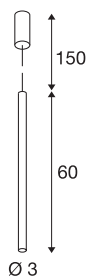

HELIA 30 PD

LED innendørs pendelarmatur, soft gold, 3000K, utenpåliggende

Med HELIA 30 får du en pendelarmatur med rene, klare former. armaturet finnes i soft gold, sort, hvit og børstet kobber. Den har en integrert, varmhvit Premium LED på 7,5 W og får strøm gjennom en integrert konstantstrømdriver. armaturet leveres med en ledning på 1,5 meter. Dermed er armaturet klar for direkte tilkobling til 230 V nettspenning.

TEKNISKE DATA

Art.nr.	1002172
EL nummer	3254972
IP-kode	IP 20
Montering	Utenpåliggende montering
Montering detaljer	Tak
Kan dimmes	Ja
Dimmeteknologi	Faseavsnitt
Primær merkespenning	220-240V ~50/60Hz
Sekundær strøm / spenning	500 mA
Kapslingsgrad	I
Systemeffekt	9.2 W
Minimal omgivelsestemperatur	-20 °C
Maksimal omgivelsestemperatur	35 °C
Høy innkoblingsstrøm	10 A
Varighet innkoblingsstrøm	40 µs
Strobeffekt (SVM)	0.01
Lysytelse	620 lm
Lysfargetemperatur	3000 Kelvin
Spredningsvinkel	40 °
Farge	gull
CRI	90
LXXBXX-data	L70B50

Lyskilde

916381	
Levetid	30000 h
Lysåpning	direkte
Lengde	60 cm
Diameter	3 cm
pendellengde	150 cm
Nettvekt	0.81 kg
Bruttovekt	1.095 kg