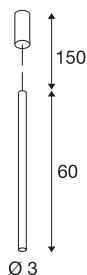

## TECHNISCHE GEGEVENS

|                               |                   |
|-------------------------------|-------------------|
| Art.nr.                       | 1002172           |
| IP-code                       | IP 20             |
| Montage                       | opbouw            |
| Montagebeschrijving           | plafond           |
| dimbaar                       | Ja                |
| Dimtechnologie                | faseafsnijding    |
| Primaire nominale spanning    | 220-240V ~50/60Hz |
| Secundaire stroom/spanning    | 500 mA            |
| Beschermingsklasse            | I                 |
| Wattage                       | 9.2 W             |
| minimale omgevingstemperatuur | -20 °C            |
| maximale omgevingstemperatuur | 35 °C             |
| Niveau van inschakelstroom    | 10 A              |
| Duur van inschakelstroom      | 40 µs             |
| Stroboscopisch effect (SVM)   | 0.01              |
| Lumen                         | 620 lm            |
| Lichtkleurtemperatuur         | 3000 Kelvin       |
| Stralingshoek                 | 40 °              |
| Kleur                         | goud              |
| CRI                           | 90                |
| LXXBXX-gegevens               | L70B50            |
| Levensduur                    | 30000 h           |

## Lichtbron

|        |   |
|--------|---|
| 916381 |  |
|--------|---|

|              |          |
|--------------|----------|
| Lichtuitlaat | direct   |
| Lengte       | 60 cm    |
| Diameter     | 3 cm     |
| Pendellengte | 150 cm   |
| Nettogewicht | 0.81 kg  |
| Brutogewicht | 1.095 kg |