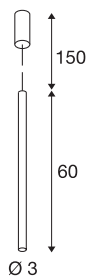

HELIA 30 PD

led indoor hanglamp, soft gold, 3000K, opbouwversie

Met de HELIA 30 beschikt u over een hanglamp met puristische en transparante vormgeving. De lamp is in soft gold, zwart, wit en geborsteld koper verkrijgbaar. Een 7,5 W warmwitte premium led is geïntegreerd en wordt door een ingebouwde constante voeding van stroom voorzien. De lamp wordt met een voedingskabel van 1,5 meter lang geleverd. Daarmee is het armatuur klaar voor rechtstreekse aansluiting op 230 V netspanning.

TECHNISCHE SPECIFICATIES

Art.nr.	1002172
IP-code	IP 20
Montage	Opbouw
Montagebeschrijving	Plafond
Dimbaar	Ja
Dimtechniek	Fase-afsnijding
Primaire nominale spanning	220-240V ~50/60Hz
Secundaire stroom / spanning	500 mA
Veiligheidsklasse	I
Wattage	9.2 W
minimale omgevingstemperatuur	-20 °C
maximale omgevingstemperatuur	35 °C
Niveau van inschakelstroom	10 A
Duur van inschakelstroom	40 µs
Stroboscopisch effect (SVM)	0.01
Lumen	620 lm
Lichtkleurtemperatuur	3000 Kelvin
Stralingshoek	40 °
Kleur	goud
CRI	90
LXXBXX gegevens	L70B50
Levensduur	30000 h

Lichtbron

916381	
--------	---

Lichtval	direct
Lengte	60 cm
Diameter	3 cm
Pendellengte	150 cm
Nettogewicht	0.81 kg
Brutogewicht	1.095 kg