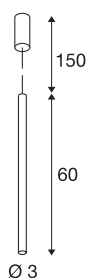

HELLIA 30 PD

luminária pendente LED Indoor, dourado maio, 3000K, versão de montagem à superfície

Com a HELLIA 30, dispõe de uma luminária pendente com uma forma purista e clara. A luminária está disponível em dourado macio, preto e cobre escovado. Já se encontra integrado um LED Premium branco quente de 7,5 W, que é abastecido por uma unidade de corrente contínua incorporada. A luminária é fornecida um cabo de alimentação de 1,5 metros de comprimento. Deste modo, a luminária está preparada para ligação direta a uma tensão de rede de 230V.

DADOS TÉCNICOS

Ref. n.º	1002172
IP Code	IP 20
Montagem	Montagem à superfície
Pormenores da montagem	Teto
Regulável	Sim
Tecnologia de regulação	Ângulos de fases
Tensão nominal primária	220-240V ~50/60Hz
Corrente / Tensão secundária	500 mA
Classe de proteção	I
Potência	9.2 W
temperatura ambiente mínima	-20 °C
temperatura ambiente máxima	35 °C
Nível de corrente de irrupção	10 A
Duração da corrente de irrupção	40 µs
Efeito estroboscópico (SVM)	0.01
Lúmen	620 lm
Temperatura de cor da luz	3000 Kelvin
Ângulo de feixe	40 °
Cor	dourado
CRI	90
Dados LXXBXX	L70B50
Vida útil	30000 h

Fonte de luz

916381	
--------	---

Saída de luz	direto
Comprimento	60 cm
Diâmetro	3 cm
Comprimento do pêndulo	150 cm
Peso líquido	0.81 kg
Peso bruto	1.095 kg
Página BIG WHITE	158