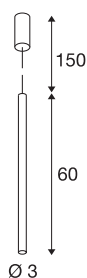

HELIA 30 PD

светодиодный комнатный подвесной светильник, золотистый, 3000 К, накладная версия

HELIA 30 – подвесной светильник в пуристическом стиле с четкими линиями. Светильник доступен в нескольких вариантах (золотистый, черный, белый и шлифованная медь). Питание установленного светодиода Premium мощностью 7,5 Вт с теплым белым цветом свечения осуществляется через встроенный генератор постоянного тока. Светильник поставляется с питающим проводом длиной 1,5 метра. Таким образом, светильник можно напрямую подключать к сети напряжением 230 В.

Технические характеристики

Тов. №	1002172
IP Code	IP 20
Сборка	Накладной
Детали сборки	Потолок
С регулировкой яркости	Да
Технология регулирования яркости	Фазовая отсечка
Номинальное первичное напряжение	220-240V ~50/60Hz
Вторичный ток / напряжение	500 mA
Класс защиты	I
Мощность	9.2 W
Минимальная температура окружающей среды	-20 °C
Максимальная температура окружающей среды	35 °C
Уровень пускового тока	10 A
Продолжительность пускового тока	40 µs
Стробоскопический эффект (SVM)	0.01
Световой поток	620 lm
Цветовая температура	3000 Kelvin
Половинный угол	40 °
Цвет	золотистый
CRI	90

Источник света

916381	
--------	---

LXXVXX Данные	L70B50
Срок службы	30000 h
Световое отверстие	прямой
Длина	60 cm
Диаметр	3 cm
Длина подвесного светильника	150 cm
Вес нетто	0.81 kg
вес брутто	1.095 kg