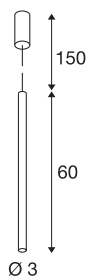

HELIA 30 PD

LED notranja viseča svetilka, soft gold, 3000K, nadgradna različica

Svetilka HELIA 30 je puristična viseča svetilka z nastavljivo dolžino čiste oblike. Svetilka je na voljo v barvi soft gold, bela in brušeni baker. Ima vgrajeno Premium LED žarnico z močjo 7,5 W, ki oddaja toplo belo svetlobo in se napaja prek vgrajenega gonilnika s konstantnim tokom. Svetilki je priložen napajalni vod dolžine 1,5 m. Svetilko lahko takoj priključite neposredno na omrežje z napetostjo 230 V.

TEHNIČNI PODATKI

Št. art.	1002172
IP koda	IP 20
Montaža	Nadgradnja
Podrobnosti montaže	Strop
Možnost zatemnitve	Da
Tehnologija zatemnitve	Fazni odsek
Primarna nazivna napetost	220-240V ~50/60Hz
Sekundarni tok / napetost	500 mA
Zaščitni razred	I
El. moč	9.2 W
minimalna temperatura okolja	-20 °C
maksimalna temperatura okolja	35 °C
Raven zagonskega toka	10 A
Trajanje zagonskega toka	40 µs
Stroboskopski učinek (SVM)	0.01
Lumini	620 lm
Barvna temperatura	3000 Kelvin
Kot sevanja	40 °
Barva	zlata
CRI	90
LXXBXX podatki	L70B50
Življenjska doba	30000 h

Svetlobnega Vira

916381	
--------	---

Svetenje	neposredno
Dolžina	60 cm
Premer	3 cm
Dolžina nihala	150 cm
Neto teža	0.81 kg
Bruto teža	1.095 kg