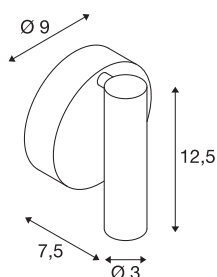

KARPO 30

LED Indoor Wand- und Deckenaufbauleuchte, single soft gold 3000K 9,5W

Die Leuchten Serie KARPO ist in den Farben soft gold weiß und schwarz erhältlich. Sie verfügt wahlweise über einen oder zwei Spots in Zylinderform, die sich über ein Gelenk individuell ausrichten lassen. Der Schwenk- und Drehbereich ermöglichen, dass der Raum optimal ausgeleuchtet werden kann. Die integrierten Premium-LEDs sorgen für eine hohe Energieeffizienz. Des Weiteren besitzt die Leuchte einen hohen Farbwiedergabindex von 90. Die Leuchten erlauben einen direkten Anschluss an eine 230V Netzspannung.

TECHNISCHE DATEN

Art. Nr.	1002175
Anzahl unterschiedliche Lichtauslässe	1
Dreh- oder Schwenkbar	rotary bar and tiltable
IP Code	IP 20
Montage	Aufbau
Montagedetails	Decke, Wand
Primäre Nennspannung	100-240V ~50/60Hz
Sekundär Strom / Spannung	500 mA
Schutzklasse	I
Wattage	9.5 W
maximale Umgebungstemperatur	30 °C
Lumen	530 lm
Lichtfarbtemperatur	3000 Kelvin
Abstrahlwinkel	40 °
Farbe	gold
CRI	90
LXXBXX Daten	L70B50
Lebensdauer	30000 h
Lichtstärkeverteilung	rotationssymmetrisch
Lichtaustritt	direkt
Breite	9 cm
Höhe	12.5 cm

Tiefe	7.5 cm
Nettogewicht	0.313 kg
Bruttogewicht	0.39 kg