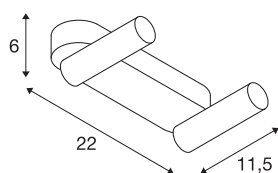

KARPO 30

2 spots LED, applique/plafonnier, rond, laiton, 2x9,5W, 3000K, variable

La gamme de luminaires variables KARPO est disponible dans les coloris or doux, blanc et noir. Elle dispose au choix d'un ou de deux spots de forme cylindrique orientables de manière personnalisée via une articulation. Les plages orientables et inclinables permettent un éclairage optimal de la pièce. Les LED Premium intégrées assurent une efficacité énergétique élevée. Le luminaire dispose en outre d'un indice de rendu des couleurs élevé de plus de 90. Les luminaires peuvent être raccordés directement à une tension secteur 230V.

INFORMATIONS TECHNIQUES

Réf.	1002176
Nombre de sorties lumineuses différentes	1
Orientable ou inclinable	Dispositif rotatif et pivotant
Code IP	IP 20
Montage	En saillie
Détails de montage	Plafond, Applique
Variable	Oui
Technologie de variation de l'éclairage	Variateur en début de phase
Tension nominale primaire	220-240V ~50/60Hz
Courant / tension secondaire	500 mA
Classe de protection	I
Puissance en watts	19 W
Température ambiante maximale	30 °C
Lumen	1100 lm
Température de couleur	3000 Kelvin
Angle de rayonnement	40 °
Coloris	doré
IRC	80
Données LXXBXX	L70B50
Durée de vie	30000 h
Répartition de l'intensité lumineuse	rotosymétrique
Sortie lumineuse	direct

Largeur	22 cm
Hauteur	14 cm
Profondeur	7.7 cm
Poids net	0.615 kg
Poids brut	0.757 kg