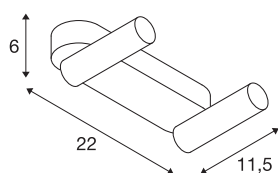

KARPO 30 CW

LED notranja stenska in stropna nadgradna svetilka, double, soft gold, 3000K, 19W

Svetilke linije KARPO, ki jih je mogoče zatemniti, so na voljo v barvi soft gold, v beli in črni barvi. Imajo lahko eno ali dve glavi valjaste oblike s točkovnimi žarnicami, ki jih lahko po želji usmerjate prek sklepa. Z nagibanjem in vrtenjem svetilk boste lahko optimalno osvetlili prostor. Vgrajene Premium LED žarnice zagotavljajo visoko energetske učinkovitost. Poleg tega ima svetilka visok indeks barve reprodukcije, ki znaša vsaj 90. Svetilke lahko priključite neposredno na omrežje z napetostjo 230 V.

TEHNIČNI PODATKI

Št. art.	1002176
Število različnih svetlobnih rež	1
Vrtljivo ali nagibno	vrtljiva in zasučna
IP koda	IP 20
Montaža	Nadgradnja
Podrobnosti montaže	Strop, Stena
Možnost zatemnitve	Da
Tehnologija zatemnitve	Fazni zarez
Primarna nazivna napetost	220-240V ~50/60Hz
Sekundarni tok / napetost	500 mA
Zaščitni razred	I
El. moč	19 W
maksimalna temperatura okolja	30 °C
Lumini	1100 lm
Barvna temperatura	3000 Kelvin
Kot sevanja	40 °
Barva	zlata
CRI	80
LXXBXX podatki	L70B50
Življenjska doba	30000 h
Razporeditev svetilnosti	simetrično vrtenje
Svetenje	neposredno

Širina	22 cm
Višina	14 cm
Globina	7.7 cm
Neto teža	0.615 kg
Bruto teža	0.757 kg