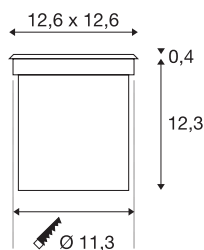

ROCCI Square

Luminaria empotrable de suelo LED para exterior, acero inoxidable 316, 4000K, IP67, 8,6W

La luminaria empotrable de suelo ROCCI con embellecedor redondo de acero inoxidable y cubierta de vidrio transparente está equipada con módulo LED COB. Gracias al grado de protección IP67, la luminaria disponible con dos formas de apertura es apta para exterior. La conexión eléctrica se realiza directamente a una tensión eléctrica de 230 V. En el envío se incluye una caja de instalación para un montaje fácil.

Datos técnicos

Art. N.º	1002186
Código IP	IP 67
Clase de resistencia al impacto	IK 08
Resistencia al impacto	5 Joule
Montaje	Empotrado
Detalles de montaje	Suelo
Voltaje nominal primario	100-277V ~50/60Hz
Corriente eléctrica / Tensión secundaria	700 mA
Clase de protección	I
Potencia	8.6 W
Temperatura ambiente mínima	-20 °C
Temperatura ambiente máxima	45 °C
Nivel de corriente de entrada	5 A
Duración de la corriente de entrada	25 µs
Temperatura en el cristal (emisión de luz)	48 °C
Efecto estroboscópico (SVM)	0.02
Flujo luminoso	630 lm
Temperatura del color de la luz	4000 Kelvin
Semiángulo de dispersión	120 °
Color	acero inoxidable
Datos LXXBXX	L70B50
Vida útil	40000 h

Fuente de luz

916468	
--------	---

Salida de la luz	directamente
Longitud	12.6 cm
Anchura	12.6 cm
Profundidad	12.7 cm
Peso neto	1.022 kg
Peso bruto	1.184 kg
Forma de la estructura	ronda
Profundidad del montaje	12.3 cm
Diámetro de montaje	11.3 cm