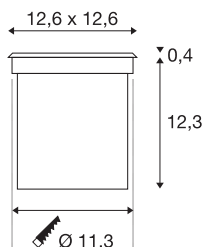

ROCCI Square

LED utendørs innfelt gulvlampe, rustfritt stål 316, 4000K, IP67, 8,6W

Den nedfelte gulvarmaturet ROCCI har en rund front i rustfritt stål og et klart dekkglass. Den er utstyrt en COB LED modul. armaturet fås med to frontfasonger, og med kapslingsklasse IP67 er armaturet velegnet til utendørs bruk. armaturet kobles direkte til 230 V nettspenning. Leveres med Monteringsboks som gjør monteringen enklere.

TEKNISKE DATA

Art.nr.	1002186
IP-kode	IP 67
Slagfasthetsklasse	IK 08
Slagfasthet	5 Joule
Montering	Innfelt montering
Montering detaljer	Gulv
Primær merkespenning	100-277V ~50/60Hz
Sekundær strøm / spenning	700 mA
Kapslingsgrad	I
Systemeffekt	8.6 W
Minimal omgivelsestemperatur	-20 °C
Maksimal omgivelsestemperatur	45 °C
Høy innkoblingsstrøm	5 A
Varighet innkoblingsstrøm	25 µs
Temperatur ved glasset (lysutslipp)	48 °C
Strobeeffekt (SVM)	0.02
Lysytelse	630 lm
Lysfargetemperatur	4000 Kelvin
Spredningsvinkel	120 °
Farge	rustfritt stål
LXXBXX-data	L70B50
Levetid	40000 h

Lyskilde

916468	
--------	---

Lysåpning	direkte
Lengde	12.6 cm
Bredde	12.6 cm
Dybde	12.7 cm
Nettvekt	1.022 kg
Bruttvekt	1.184 kg
Utsnittsfom	rund
Innfellingsdybde	12.3 cm
Innfellingsdiameter	11.3 cm