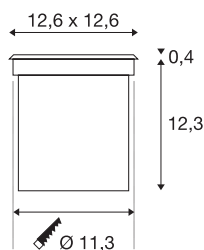

## ROCCI Square

outdoor LED grondinbouwspot, roestvrij staal 316, 4000K, IP67, 8,6W

De grondinbouwspot ROCCI met ronde roestvrij stalen afdekplaat en afdekking van helder glas is uitgerust met een COB LED module. Dankzij beschermklasse IP67 is de lamp, die met twee verschillende afdekplaten verkrijgbaar is, geschikt voor gebruik buiten. Het armatuur wordt rechtstreeks aangesloten op 230V netspanning. Voor een eenvoudige montage wordt een inbouwdoos meegeleverd.

## TECHNISCHE GEGEVENS

Art.nr.	1002186
IP-code	IP 67
Schokbestendigheidsklasse	IK 08
Schokbestendigheid	5 Joule
Montage	inbouw
Montagebeschrijving	grond
Primaire nominale spanning	100-277V ~50/60Hz
Secundaire stroom/spanning	700 mA
Beschermingsklasse	I
Wattage	8.6 W
minimale omgevingstemperatuur	-20 °C
maximale omgevingstemperatuur	45 °C
Niveau van inschakelstroom	5 A
Duur van inschakelstroom	25 µs
Temperatuur bij glas (lichtemissie)	48 °C
Stroboscopisch effect (SVM)	0.02
Lumen	630 lm
Lichtkleurtemperatuur	4000 Kelvin
Stralingshoek	120 °
Kleur	roestvrij staal
LXXBXX-gegevens	L70B50
Levensduur	40000 h

## Lichtbron

916468	
--------	-----------------------------------------------------------------------------------

Lichtuitlaat	direct
Lengte	12.6 cm
Breedte	12.6 cm
Diepte	12.7 cm
Nettogewicht	1.022 kg
Brutogewicht	1.184 kg
Uitsparingsvorm	rond
Inbouwdiepte	12.3 cm
Inbouwdiameter	11.3 cm