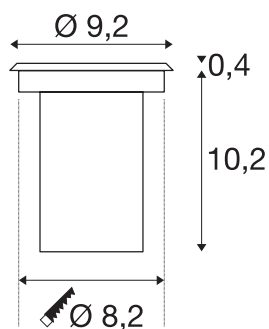

DASAR@ 920

HV PRO, LED venkovní podlahové zapuštěné svítidlo, kulaté, ušlechtilá ocel 316, 4000K, IP67, 5,5W

Vysokonapěťové venkovní LED zemní zápuštěné svítidlo DASAR@ 920 je pochozí a přesvědčí svým stínidlem z nerezové oceli a částečně satinovaným skleněným krytem. Svým stupněm krytí IP 67 se ideálně hodí pro venkovní použití. Díky otočné a výkyvné patici GU10 můžete světelný kužel flexibilně nasměrovat. Venkovní zemní zápuštěné svítidlo LED tak poskytuje zajímavou světelnou náladu a nadchne dlouhou životností LED, která činí zhruba 25 000 hodin. Prohlédněte si venkovní svítidla přímo při použití a přesvědčte se na vlastní oči o zdařilém světelném zážitku.

TECHNICKÁ DATA

Č. výrobku	1002187
Kód IP	IP 67
Třída rázové pevnosti	IK 08
Rázová pevnost	5 Joule
Montáž	Montáž
Podrobnosti montáže	Podlaha
Mechanické zatížení	1 t
Primární jmenovité napětí	220-240V ~50/60Hz
Sekundární proud / napětí	400 mA
Třída ochrany	I
Příkon	4.6 W
Maximální teplota prostředí	40 °C
Teplota u skla (vyzařování světla)	44.8 °C
Stroboskopický efekt (SVM)	0.01
Lumen	360 lm
Teplota barvy světla	4000 Kelvin
Úhel záření	40 °
Barva	nerezová ocel
CRI	80
Data LXXBXX	L70B50
Životnost	25000 h
Výstup světla	přímé

Světelného Zdroje

916549	
--------	---

Hloubka	9.4 cm
Průměr	9.2 cm
Hmotnost netto	0.705 kg
Celková hmotnost	0.8 kg
Tvar výřezu	kulaté
Vestavná hloubka	10.2 cm
Vestavný průměr	8.2 cm