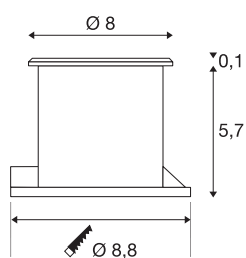

TECHNISCHE DATEN

Art. Nr.	1002188
IP Code	IP 65 / IP 67
Schlagfestigkeitsklasse	IK 08
Schlagfestigkeit	5 Joule
Montage	Einbau
Montagedetails	Boden
Mechanische Belastung	0.5 t
Primäre Nennspannung	220-240V ~50/60Hz
Schutzklasse	I
Wattage	3.5 W
minimale Umgebungstemperatur	-20 °C
maximale Umgebungstemperatur	40 °C
Temperatur am Glas (Lichtaustritt)	56 °C
Stroboskop-Effekt (SVM)	0.45
Lumen	130 lm
Lichtfarbtemperatur	4000 Kelvin
Farbe	edelstahl
CRI	80
LXXBXX Daten	L70B50
Lebensdauer	30000 h
Risk Group	0
Höhe	6 cm

Lichtquelle

954789	
--------	---

Zubehör

228730	VERBINDUNGSBOX , IP68, 3-polig
--------	-----------------------------------

Durchmesser	8 cm
Nettogewicht	0.416 kg
Bruttogewicht	0.47 kg
Ausschnittsform	rund
Einbautiefe	5.7 cm
Einbaudurchmesser	6.6 cm