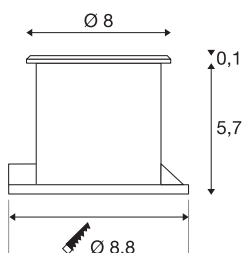

DASAR® Flat

LED utendørs innfelt gulvlampe, rustfritt stål 304, 4000K, IP67, 4, 3W

DASAR® Flat er den overtråkbare høyvolts nedfelte gulvarmatur fra SLV som overbeviser med sin skjerm i rustfritt stål og delvis satinerte glassdekke. Takket være dens beskyttelsesgrad IP 67 egner den seg ideelt utendørs. Den sving- og dreibare GU10-fatningen tillater fleksibel innstilling av lyskjeglen. armaturhuset er laget av kvalitativt høyverdig rustfritt stål 304 og glass. Opplev lys med SLV – i 40 år din innovative partner for utendørsbelysning av alle slag.

TEKNISKE DATA

Art.nr.	1002188
EL nummer	3224165
IP-kode	IP 65 / IP 67
Slagfasthetsklasse	IK 08
Slagfasthet	5 Joule
Montering	Innfelt montering
Montering detaljer	Gulv
Mekanisk belastning	0.5 t
Primær merkespenning	220-240V ~50/60Hz
Kapslingsgrad	I
Systemeffekt	3.5 W
Minimal omgivelsestemperatur	-20 °C
Maksimal omgivelsestemperatur	40 °C
Temperatur ved glasset (lysutslipp)	56 °C
Strobeeffekt (SVM)	0.45
Lysytelse	130 lm
Lysfargetemperatur	4000 Kelvin
Farge	rustfritt stål
CRI	80
LXXBXX-data	L70B50
Levetid	30000 h
Lysåpning	direkte

Lyskilde

954789	
--------	---

Tilbehør og lyspæreanbefaling

228730	KOBLINGSBOKS , 3-pole, IP68
--------	-----------------------------

Risikogruppe	0
Høyde	6 cm
Diameter	8 cm
Nettvekt	0.416 kg
Bruttovekt	0.47 kg
Utsnittsforn	rund
Innfellingsdybde	5.7 cm
Innfellingsdiameter	6.6 cm