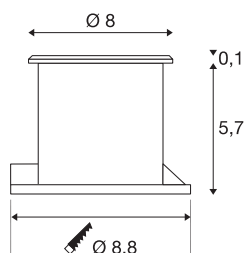

## DASAR® Flat

outdoor LED grondinbouwspot, roestvrij staal 304, 4000K, IP67, 4,3W

DASAR® Flat is de beloopbare hoogspanningsvloerinbouwarmatuur van SLV die indruk maakt met haar roestvrijstaalen sierlijst en deels gesatineerde glazen afdekking. Door zijn beschermingsklasse IP 67 is hij ideaal voor gebruik in de buitenruimte. De draai- en zwenkbare GU10 fitting maakt een flexibele uitlijning van de lichtkegel mogelijk. De behuizing is gemaakt van hoogwaardig edelstaal 304 en glas. Beleef licht met SLV - al 40 jaar uw innovatieve partner voor alle soorten buitenarmaturen.

## TECHNISCHE GEGEVENS

Art.nr.	1002188
IP-code	IP 65 / IP 67
Schokbestendigheidsklasse	IK 08
Schokbestendigheid	5 Joule
Montage	inbouw
Montagebeschrijving	grond
Mechanische belasting	0.5 t
Primaire nominale spanning	220-240V ~50/60Hz
Beschermingsklasse	I
Wattage	3.5 W
minimale omgevingstemperatuur	-20 °C
maximale omgevingstemperatuur	40 °C
Temperatuur bij glas (lichtemissie)	56 °C
Stroboscopisch effect (SVM)	0.45
Lumen	130 lm
Lichtkleurtemperatuur	4000 Kelvin
Kleur	roestvrij staal
CRI	80
LXXBXX-gegevens	L70B50
Levensduur	30000 h
Lichtuitlaat	direct
Risk Group	0

## Toebehoren

228730	VERBINDINGSDOOS , 3-polig, IP68
--------	------------------------------------

Hoogte	6 cm
Diameter	8 cm
Nettogewicht	0.416 kg
Brutogewicht	0.47 kg
Uitsparingsvorm	rond
Inbouwdiepte	5.7 cm
Inbouwdiameter	6.6 cm