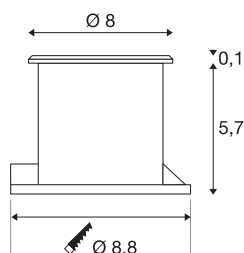

DASAR® Flat

outdoor led vloerinbouwlamp, rvs 304, 4000K, IP67, 4,3W

DASAR® Flat is de beloofbare hoogvolt vloerinbouwarmatuur van SLV, die overtuigt met zijn roestvrijstalen afdekking en deels gesatineerde glazen afdekking. Dankzij de beschermingsgraad IP 67 is hij bijzonder geschikt voor buiten. De draai- en zwenkbare GU10 fitting maakt het mogelijk de lichtbundel flexibel uit te lijnen. De behuizing is gemaakt van kwalitatief hoogwaardig roestvrij staal 304 en glas. Beleef licht met SLV, al 40 jaar uw betrouwbare partner voor allerlei soorten buitenarmaturen.

TECHNISCHE SPECIFICATIES

Art.nr.	1002188
IP-code	IP 65 / IP 67
Slagvastheidsklasse	IK 08
Slagvastheid	5 Joule
Montage	Inbouw
Montagebeschrijving	Vloer
Mechanische belasting	0.5 t
Primaire nominale spanning	220-240V ~50/60Hz
Veiligheidsklasse	I
Wattage	3.5 W
minimale omgevingstemperatuur	-20 °C
maximale omgevingstemperatuur	40 °C
Temperatuur bij glas (lichtemissie)	56 °C
Stroboscopisch effect (SVM)	0.45
Lumen	130 lm
Lichtkleurtemperatuur	4000 Kelvin
Kleur	roestvrij staal
CRI	80
LXXBXX gegevens	L70B50
Levensduur	30000 h
Lichtval	direct
Risk Group	0

Lichtbron

954789	
--------	---

Accessoires

228730	VERBINDINGSBOX , 3-polig, IP68
--------	-----------------------------------

Hoogte	6 cm
Diameter	8 cm
Nettogewicht	0.416 kg
Brutogewicht	0.47 kg
Vorm inbouwopening	rond
Inbouwdiepte	5.7 cm
Inbouwdiameter	6.6 cm