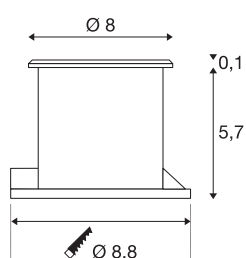

DASAR® Flat

luminária de embutir no chão LED Outdoor, aço inoxidável 304, 4000K, IP67, 4,3W

A luminária de alta voltagem de embutir no chão DASAR FLAT 80, com anteparos redondos em aço inox e cobertura de vidro acetinado, está equipada com um potente módulo de PowerLED. A luminária disponível em três tonalidades de luz é adequada para utilização em áreas exteriores, devido à classe de proteção IP67. A ligação elétrica é efetuada diretamente a uma tensão de rede de 230V, através do cabo de alimentação incorporado. O material fornecido inclui um pote de embutimento para facilitar a montagem. Esta luminária contém lâmpadas LED integradas.

DADOS TÉCNICOS

Ref. n.º	1002188
IP Code	IP 65 / IP 67
Classe de resistência ao impacto	IK 08
Resistência ao impacto	5 Joule
Montagem	Montagem de embutir
Pormenores da montagem	Chão
Carga mecânica	0.5 t
Tensão nominal primária	220-240V ~50/60Hz
Classe de proteção	I
Potência	3.5 W
temperatura ambiente mínima	-20 °C
temperatura ambiente máxima	40 °C
Temperatura no vidro (emissão de luz)	56 °C
Efeito estroboscópico (SVM)	0.45
Lúmen	130 lm
Temperatura de cor da luz	4000 Kelvin
Cor	aço inox
CRI	80
Dados LXXBXX	L70B50
Vida útil	30000 h
Saída de luz	direto
Risk Group	0

Fonte de luz

954789	
--------	---

Acessórios

228730	CAIXA DE LIGAÇÃO , 3 polos, IP68
--------	----------------------------------

Altura	6 cm
Diâmetro	8 cm
Peso líquido	0.42 kg
Peso bruto	0.473 kg
Forma de recorte	redonda
Profundidade de montagem	5.7 cm
Diâmetro de montagem	6.6 cm
Página BIG WHITE	716