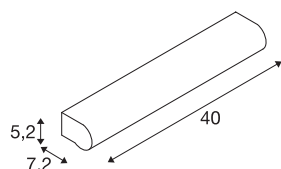

## MARYLIN

applique intérieure, longueur 40 cm, chrome/blanc, LED, 10W, 3000K/4000K, IP44

Fine et élégante, l'applique MARYLIN en plastique blanc et en aluminium chromé affiche une allure très design immédiatement reconnaissable. La LED Premium intégrée offre un effet lumineux agréable. Disponible en plusieurs longueurs, ce luminaire est parfait pour l'éclairage de miroirs. L'alimentation LED intégrée permet le raccordement direct à la tension secteur 230V.

## INFORMATIONS TECHNIQUES

Réf.	1002190
Code IP	IP 44
Montage	En saillie
Détails de montage	Applique
Tension nominale primaire	220-240V ~50/60Hz
Courant / tension secondaire	350 mA
Classe de protection	I
Puissance en watts	9.8 W
Température ambiante maximale	35 °C
Effet stroboscopique (SVM)	0.04
Lumen	890/980 lm
Température de couleur	3000/4000 Kelvin
Angle de rayonnement	120 °
Coloris	chrome
IRC	80
Données LXXBXX	L70B50
Durée de vie	35000 h
Sortie lumineuse	directement
Risk Group	1
Longueur	40 cm
Largeur	5.2 cm
Hauteur	7.2 cm

## Source Lumineuse

916473	
--------	---

Poids net	0.885 kg
Poids brut	1.103 kg
Page du BIG WHITE	333