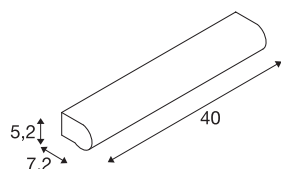

MARYLIN

lampada da parete LED per esterni, cromo, IP44, 3000K, 10W

MARYLIN, lampada da parete dalle forme eleganti e sinuose, è realizzata in plastica bianca e alluminio cromato e si caratterizza per un design deciso e inconfondibile. Il Premium LED integrato genera un piacevole effetto. Disponibili in due diverse lunghezze, è perfetta come lampada per specchiera. Il driver LED integrato permette il collegamento diretto alla rete elettrica da 230V.

DATI TECNICI

Articolo	1002190
Codice IP	IP 44
Montaggio	Superficie
Dettagli di montaggio	Parete
Tensione nominale primaria	220-240V ~50/60Hz
Corrente / tensione secondaria	350 mA
Classe isolamento	I
Wattaggio	9.8 W
Temperatura ambiente massima	35 °C
Effetto stroboscopico (SVM)	0.04
Lumen	890 / 980 lm
Temperatura colore	3000/4000 Kelvin
Angolo di emissione	120 °
Colore	cromo
CRI	80
Dati LXXBXX	L70B50
Durata	35000 h
Emissione	diretto
Risk Group	1
Lunghezza	40 cm
Larghezza	5.2 cm
Altezza	7.2 cm

Sorgente Luminosa

916473	
--------	-----------------------------------------------------------------------------------

Peso netto	0.885 kg
Peso lordo	1.103 kg
BIG WHITE pagina	235