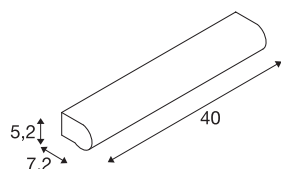

## MARYLIN

lampada da parete LED per esterni, cromo, IP44, 3000K, 10W

MARYLIN, lampada da parete dalle forme eleganti e sinuose, è realizzata in plastica bianca e alluminio cromato e si caratterizza per un design deciso e inconfondibile. Il Premium LED integrato genera un piacevole effetto. Disponibili in due diverse lunghezze, è perfetta come lampada per specchiera. Il driver LED integrato permette il collegamento diretto alla rete elettrica da 230V.

## DATI TECNICI

Articolo	1002190
Codice IP	IP 44
Montaggio	Superficie
Dettagli di montaggio	Parete
Tensione nominale primaria	220-240V ~50/60Hz
Corrente / tensione secondaria	350 mA
Classe isolamento	I
Wattaggio	9.8 W
Temperatura ambiente massima	35 °C
Effetto stroboscopico (SVM)	0.04
Lumen	890/980 lm
Temperatura colore	3000/4000 Kelvin
Angolo di emissione	120 °
Colore	cromo
CRI	80
Dati LXXBXX	L70B50
Durata	35000 h
Emissione	diretto
Risk Group	1
Lunghezza	40 cm
Larghezza	5.2 cm
Altezza	7.2 cm

## Sorgente Luminosa

916473	
--------	---

<b>Peso netto</b>	0.885 kg
<b>Peso lordo</b>	1.103 kg
<b>BIG WHITE pagina</b>	333