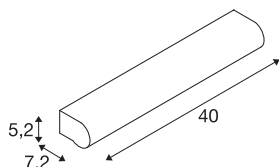

MARYLIN

LED utendørs veggarmatur, krom, IP44, 3000K, 10W

Elegant, smal MARYLIN veggarmatur består av hvit plast og forkrommet aluminium. Den har en karakteristisk design som vekker oppmerksomhet. En integrert premium LED avgir behagelig lys. finnes i ulike lengder og egner seg godt som speilarmatur. Den integrerte LED-Driveren gjør det mulig å koble armaturet til 230 V nettspenning.

TEKNISKE DATA

Art.nr.	1002190
EL nummer	3224170
IP-kode	IP 44
Montering	Utenpåliggende montering
Montering detaljer	Vegg
Primær merkespenning	220-240V ~50/60Hz
Sekundær strøm / spenning	350 mA
Kapslingsgrad	I
Systemeffekt	9.8 W
Maksimal omgivelsestemperatur	35 °C
Strobeeffekt (SVM)	0.04
Lysytelse	890/980 lm
Lysfargetemperatur	3000/4000 Kelvin
Spredningsvinkel	120 °
Farge	krom
CRI	80
LXXBXX-data	L70B50
Levetid	35000 h
Lysåpning	direkte
Risikogruppe	1
Lengde	40 cm
Bredde	5.2 cm

Lyskilde

916473	
--------	---

Høyde	7.2 cm
Nettvekt	0.885 kg
Bruttvekt	1.103 kg
BIG WHITE side	333