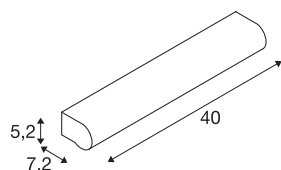

MARYLIN

LED outdoor wandarmatuur, chroom, IP44, 3000K, 10W

Het elegante, slanke MARYLIN wandarmatuur van witte kunststof en verchromde aluminium heeft een sterk en duidelijk herkenbaar designkarakter. De geïntegreerde Premium LED biedt een aangenaam lichteffect. Beschikbaar in verschillende lengtes is het armatuur het meest geschikt als spiegellamp. Dankzij de meegeleverde LED driver kan de lamp rechtstreeks op 230V netspanning worden aangesloten.

TECHNISCHE GEGEVENS

Art.nr.	1002190
IP-code	IP 44
Montage	opbouw
Montagebeschrijving	wand
Primaire nominale spanning	220-240V ~50/60Hz
Secundaire stroom/spanning	350 mA
Beschermingsklasse	I
Wattage	9.8 W
maximale omgevingstemperatuur	35 °C
Stroboscopisch effect (SVM)	0.04
Lumen	890/980 lm
Lichtkleurtemperatuur	3000/4000 Kelvin
Stralingshoek	120 °
Kleur	chroom
CRI	80
LXXBXX-gegevens	L70B50
Levensduur	35000 h
Lichtuitlaat	direct
Risk Group	1
Lengte	40 cm
Breedte	5.2 cm
Hoogte	7.2 cm

Lichtbron

916473	
--------	---

Nettogewicht	0.885 kg
Brutogewicht	1.103 kg
BIG WHITE pagina	333