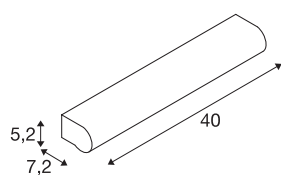

## MARYLIN

светодиодный уличный накладной настенный светильник, хром, IP44, 3000 K, 10 Вт

Изящный настенный светильник MARYLIN из белой пластмассы и хромированного алюминия отличается ярким дизайном и высокой узнаваемостью. Встроенный Premium светодиод создает приятное освещение. Светильник доступен в разных длинах и лучше всего подходит в качестве зеркального светильника. Благодаря наличию светодиодного драйвера светильник можно напрямую подключать к сети напряжением 230 В.

### Технические характеристики

Тов. №	1002190
IP Code	IP 44
Сборка	Накладной
Детали сборки	Стена
Номинальное первичное напряжение	220-240V ~50/60Hz
Вторичный ток / напряжение	350 mA
Класс защиты	I
Мощность	9.8 W
Максимальная температура окружающей среды	35 °C
Стробоскопический эффект (SVM)	0.04
Световой поток	890/980 lm
Цветовая температура	3000/4000 Kelvin
Половинный угол	120 °
Цвет	Хром
CRI	80
LXXBXX Данные	L70B50
Срок службы	35000 h
Световое отверстие	прямой
Risk Group	1
Длина	40 cm
Ширина	5.2 cm
Высота	7.2 cm

## Источник света

916473	
--------	---

Вес нетто	0.885 kg
вес брутто	1.103 kg
BIG WHITE Seite	333