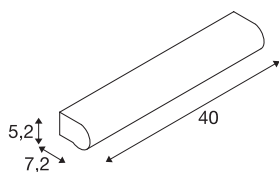

MARYLIN

LED zunanja stenska nadgradna svetilka, krom, IP44, 3000 K, 10W

Elegantna, ozko oblikovana stenska svetilka MARYLIN iz bele plastike in kromiranega aluminija ima močen dizajnerski karakter z visoko prepoznavno vrednostjo. Integrirana žarnica Premium LED zagotavlja prijeten svetlobi učinek. Na voljo v različnih dolžinah je svetilka najbolj primerna kot svetilka za ogledalo. Nameščeni LED gonilnik omogoča neposredno priključitev svetilke na omrežje z napetostjo 230 V.

TEHNIČNI PODATKI

Št. art.	1002190
IP koda	IP 44
Montaža	Nadgradnja
Podrobnosti montaže	Stena
Primarna nazivna napetost	220-240V ~50/60Hz
Sekundarni tok / napetost	350 mA
Zaščitni razred	I
El. moč	9.8 W
maksimalna temperatura okolja	35 °C
Stroboskopski učinek (SVM)	0.04
Lumini	890/980 lm
Barvna temperatura	3000/4000 Kelvin
Kot sevanja	120 °
Barva	krom
CRI	80
LXXBXX podatki	L70B50
Življenjska doba	35000 h
Svetenje	neposredno
Risk Group	1
Dolžina	40 cm
Širina	5.2 cm
Višina	7.2 cm

Svetlobnega Vira

916473	
--------	---

Neto teža	0.885 kg
Bruto teža	1.103 kg
BIG WHITE Stran	333