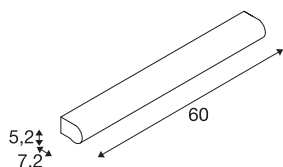

## TECHNICKÁ DATA

|                                |                   |
|--------------------------------|-------------------|
| Č. výrobku                     | 1002191           |
| Kód IP                         | IP 44             |
| Montáž                         | Nástavba          |
| Podrobnosti montáže            | Stěna             |
| Primární jmenovité napětí      | 200-240V ~50/60Hz |
| Sekundární proud / napětí      | 350 mA            |
| Třída ochrany                  | I                 |
| Příkon                         | 16 W              |
| Maximální teplota prostředí    | 35 °C             |
| Provozní účinnost (LOR)        | 0,8               |
| Počet svítidel na LS B16A      | 53                |
| Počet svítidel na LS C16A      | 88                |
| Úroveň rozběhového proudu      | 8.36 A            |
| Doba trvání rozběhového proudu | 224 μs            |
| Stroboskopický efekt (SVM)     | 0.01              |
| Lumen                          | 1170/1280 lm      |
| Teplota barvy světla           | 3000/4000 Kelvin  |
| Úhel záření                    | 120 °             |
| Barva                          | chrom             |
| CRI                            | 80                |
| Data LXXBXX                    | L70B50            |
| Životnost                      | 35000 h           |

## Světelného Zdroje

|        |   |
|--------|---|
| 916321 |  |
|--------|---|

|                  |          |
|------------------|----------|
| Výstup světla    | přímé    |
| Risk Group       | 1        |
| Délka            | 60 cm    |
| Šířka            | 5.2 cm   |
| Výška            | 7.2 cm   |
| Hmotnost netto   | 1.26 kg  |
| Celková hmotnost | 1.527 kg |
| BIG WHITE strana | 333      |