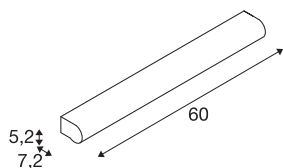

MARYLIN

Luminaria de superficie de pared para exterior LED, cromo, IP44, 3000K, 15W

La elegante y esbelta luminaria de pared MARYLIN de plástico blanco con aluminio cromado dispone de un diseño de fuerte carácter con alto valor de reconocimiento. La luz LED prémium integrada ofrece un agradable efecto de iluminación. Disponible en varias longitudes, la luminaria es especialmente adecuada como luminaria de espejo. El controlador LED incluido permite la conexión directa a una tensión eléctrica de 230 V.

Datos técnicos

Art. N.º	1002191
Código IP	IP 44
Montaje	Superficie
Detalles de montaje	Pared
Voltaje nominal primario	200-240V ~50/60Hz
Corriente eléctrica / Tensión secundaria	350 mA
Clase de protección	I
Potencia	16 W
Temperatura ambiente máxima	35 °C
Nivel de corriente de entrada	7.7 A
Duración de la corriente de entrada	190 µs
Efecto estroboscópico (SVM)	0.67
Flujo luminoso	1170 / 1280 lm
Temperatura del color de la luz	3000/4000 Kelvin
Semiángulo de dispersión	120 °
Color	cromo
IRC	80
Datos LXXBXX	L70B50
Vida útil	35000 h
Salida de la luz	directamente
Risk Group	1
Longitud	60 cm

Fuente de luz

916321	
--------	---

Anchura	5.2 cm
Altura	7.2 cm
Peso neto	1.26 kg
Peso bruto	1.527 kg
Página BIG WHITE	235