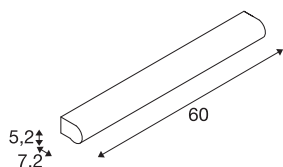

MARYLIN

applique apparente LED outdoor, chrome, IP44, 3000 - K, 15 W

Le design élégant et effilé de l'applique MARYLIN en plastique blanc et aluminium chromé a une forte valeur de reconnaissance. La LED Premium incorporée émet un effet lumineux agréable. Disponible en deux longueurs, le luminaire convient parfaitement comme éclairage miroir. Le driver LED incorporé permet un branchement direct au réseau 230 V.

INFORMATIONS TECHNIQUES

N° art.	1002191
Code IP	IP 44
Montage	Apparent
Infos de montage	Mur
Tension nominale primaire	200-240V ~50/60Hz
Courant / tension secondaire	350 mA
Indice de protection	I
Wattage	16 W
Température ambiante max.	35 °C
Rendement opérationnel (LOR)	0,8
Nombre de luminaires sur LS B16A	53
Nombre de luminaires sur LS C16A	88
Hauteur du courant d'appel	8.36 A
Durée du courant d'appel	224 µs
Effet stroboscopique (SVM)	0.01
Lumen	1170/1280 lm
Température de couleur	3000/4000 Kelvin
Angle faisceau	120 °
Coloris	chrome
CRI	80
Caractéristiques LXXBXX	L70B50
Durée de vie	35000 h

Source Lumineuse

916321	
--------	---

Faisceau lumineux	directement
Risk Group	1
Longueur	60 cm
Largeur	5.2 cm
Hauteur	7.2 cm
Poids net	1.26 kg
Poids brut	1.527 kg
BIG WHITE, page	333