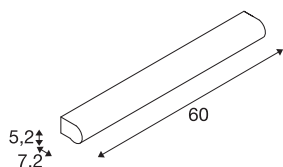

MARYLIN

applique intérieure, longueur 60 cm, chrome/blanc, LED, 15W, 3000K/4000K, IP44

Fine et élégante, l'applique MARYLIN en plastique blanc et en aluminium chromé affiche une allure très design immédiatement reconnaissable. La LED Premium intégrée offre un effet lumineux agréable. Disponible en plusieurs longueurs, ce luminaire est parfait pour l'éclairage de miroirs. L'alimentation LED intégrée permet le raccordement direct à la tension secteur 230V.

INFORMATIONS TECHNIQUES

Réf.	1002191
Code IP	IP 44
Montage	En saillie
Détails de montage	Applique
Tension nominale primaire	200-240V ~50/60Hz
Courant / tension secondaire	350 mA
Classe de protection	I
Puissance en watts	16 W
Température ambiante maximale	35 °C
Rendement opérationnel (LOR)	0,8
Nombre de luminaires sur LS B16A	53
Nombre de luminaires sur LS C16A	88
Hauteur du courant d'appel	8.36 A
Durée du courant d'appel	224 µs
Effet stroboscopique (SVM)	0.01
Lumen	1170/1280 lm
Température de couleur	3000/4000 Kelvin
Angle de rayonnement	120 °
Coloris	chrome
IRC	80
Données LXXBXX	L70B50
Durée de vie	35000 h

Source Lumineuse

916321	
--------	---

Sortie lumineuse	directement
Risk Group	1
Longueur	60 cm
Largeur	5.2 cm
Hauteur	7.2 cm
Poids net	1.26 kg
Poids brut	1.527 kg
Page du BIG WHITE	333