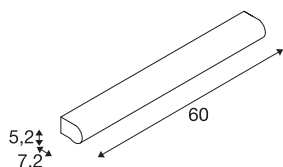

MARYLIN

lampada da parete LED per esterni, cromo, IP44, 3000K, 15W

MARYLIN, lampada da parete dalle forme eleganti e sinuose, è realizzata in plastica bianca e alluminio cromato e si caratterizza per un design deciso e inconfondibile. Il Premium LED integrato genera un piacevole effetto. Disponibili in due diverse lunghezze, è perfetta come lampada per specchiera. Il driver LED integrato permette il collegamento diretto alla rete elettrica da 230V.

DATI TECNICI

Articolo	1002191
Codice IP	IP 44
Montaggio	Superficie
Dettagli di montaggio	Parete
Tensione nominale primaria	200-240V ~50/60Hz
Corrente / tensione secondaria	350 mA
Classe isolamento	I
Wattaggio	16 W
Temperatura ambiente massima	35 °C
Livello di corrente di spunto	7.7 A
Durata della corrente di spunto	190 µs
Effetto stroboscopico (SVM)	0.67
Lumen	1170 / 1280 lm
Temperatura colore	3000/4000 Kelvin
Angolo di emissione	120 °
Colore	cromo
CRI	80
Dati LXXBXX	L70B50
Durata	35000 h
Emissione	diretto
Risk Group	1
Lunghezza	60 cm

Sorgente Luminosa

916321	
--------	---

Larghezza	5.2 cm
Altezza	7.2 cm
Peso netto	1.26 kg
Peso lordo	1.527 kg
BIG WHITE pagina	235