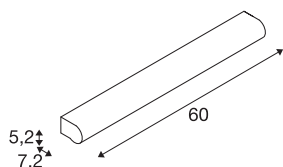

MARYLIN

lampada da parete LED per esterni, cromo, IP44, 3000K, 15W

MARYLIN, lampada da parete dalle forme eleganti e sinuose, è realizzata in plastica bianca e alluminio cromato e si caratterizza per un design deciso e inconfondibile. Il Premium LED integrato genera un piacevole effetto. Disponibili in due diverse lunghezze, è perfetta come lampada per specchiera. Il driver LED integrato permette il collegamento diretto alla rete elettrica da 230V.

DATI TECNICI

Articolo	1002191
Codice IP	IP 44
Montaggio	Superficie
Dettagli di montaggio	Parete
Tensione nominale primaria	200-240V ~50/60Hz
Corrente / tensione secondaria	350 mA
Classe isolamento	I
Wattaggio	16 W
Temperatura ambiente massima	35 °C
Efficienza operativa (LOR)	0,8
Numero di apparecchi a LS B16A	53
Numero di apparecchi a LS C16A	88
Livello di corrente di spunto	8.36 A
Durata della corrente di spunto	224 µs
Effetto stroboscopico (SVM)	0.01
Lumen	1170/1280 lm
Temperatura colore	3000/4000 Kelvin
Angolo di emissione	120 °
Colore	cromo
CRI	80
Dati LXXBXX	L70B50
Durata	35000 h

Sorgente Luminosa

916321	
--------	---

Emissione	diretto
Risk Group	1
Lunghezza	60 cm
Larghezza	5.2 cm
Altezza	7.2 cm
Peso netto	1.26 kg
Peso lordo	1.527 kg
BIG WHITE pagina	333