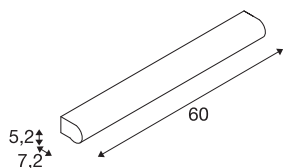

## MARYLIN

LED outdoor wandarmatuur, chroom, IP44, 3000K, 15W

Het elegante, slanke MARYLIN wandarmatuur van witte kunststof en verchromde aluminium heeft een sterk en duidelijk herkenbaar designkarakter. De geïntegreerde Premium LED biedt een aangenaam lichteffect. Beschikbaar in verschillende lengtes is het armatuur het meest geschikt als spiegel lamp. Dankzij de meegeleverde LED driver kan de lamp rechtstreeks op 230V netspanning worden aangesloten.

## TECHNISCHE GEGEVENS

Art.nr.	1002191
IP-code	IP 44
Montage	opbouw
Montagebeschrijving	wand
Primaire nominale spanning	200-240V ~50/60Hz
Secundaire stroom/spanning	350 mA
Beschermingsklasse	I
Wattage	16 W
maximale omgevingstemperatuur	35 °C
Bedrijfsrendement (LOR)	0,8
Aantal armaturen bij LS B16A	53
Aantal armaturen bij LS C16A	88
Niveau van inschakelstroom	8.36 A
Duur van inschakelstroom	224 µs
Stroboscopisch effect (SVM)	0.01
Lumen	1170/1280 lm
Lichtkleurtemperatuur	3000/4000 Kelvin
Stralingshoek	120 °
Kleur	chroom
CRI	80
LXXBXX-gegevens	L70B50
Levensduur	35000 h

## Lichtbron

916321	
--------	---

Lichtuitlaat	direct
Risk Group	1
Lengte	60 cm
Breedte	5.2 cm
Hoogte	7.2 cm
Nettogewicht	1.26 kg
Brutogewicht	1.527 kg
BIG WHITE pagina	333