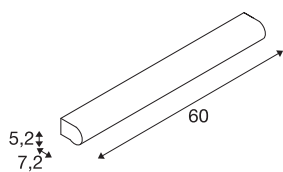

## MARYLIN

светодиодный уличный накладной настенный светильник, хром, IP44, 3000 K, 15 Вт

Изящный настенный светильник MARYLIN из белой пластмассы и хромированного алюминия отличается ярким дизайном и высокой узнаваемостью. Встроенный Premium светодиод создает приятное освещение. Светильник доступен в разных длинах и лучше всего подходит в качестве зеркального светильника. Благодаря наличию светодиодного драйвера светильник можно напрямую подключать к сети напряжением 230 В.

### Технические характеристики

Тов. №	1002191
IP Code	IP 44
Сборка	Накладной
Детали сборки	Стена
Номинальное первичное напряжение	200-240V ~50/60Hz
Вторичный ток / напряжение	350 mA
Класс защиты	I
Мощность	16 W
Максимальная температура окружающей среды	35 °C
Операционная эффективность (LOR)	0,8
Количество светильников на LS B16A	53
Количество светильников на LS C16A	88
Уровень пускового тока	8.36 A
Продолжительность пускового тока	224 µs
Стробоскопический эффект (SVM)	0.01
Световой поток	1170/1280 lm
Цветовая температура	3000/4000 Kelvin
Половинный угол	120 °
Цвет	Хром
CRI	80

## Источник света

916321	
--------	---

LXXVXX Данные	L70B50
Срок службы	35000 h
Световое отверстие	прямой
Risk Group	1
Длина	60 cm
Ширина	5.2 cm
Высота	7.2 cm
Вес нетто	1.26 kg
вес брутто	1.527 kg
BIG WHITE Seite	333