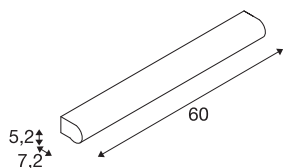

## MARYLIN

LED zunanja stenska nadgradna svetilka, krom, IP44, 3000 K, 15W

Elegantna, ozko oblikovana stenska svetilka MARYLIN iz bele plastike in kromiranega aluminija ima močen dizajnerski karakter z visoko prepoznavno vrednostjo. Integrirana žarnica Premium LED zagotavlja prijeten svetlobi učinek. Na voljo v različnih dolžinah je svetilka najboljše primerna kot svetilka za ogledalo. Nameščeni LED gonilnik omogoča neposredno priključitev svetilke na omrežje z napetostjo 230 V.

## TEHNIČNI PODATKI

Št. art.	1002191
IP koda	IP 44
Montaža	Nadgradnja
Podrobnosti montaže	Stena
Primarna nazivna napetost	200-240V ~50/60Hz
Sekundarni tok / napetost	350 mA
Zaščitni razred	I
El. moč	16 W
maksimalna temperatura okolja	35 °C
Učinkovitost poslovanja (LOR)	0,8
Število svetilk pri LS B16A	53
Število svetilk na LS C16A	88
Raven zagonskega toka	8.36 A
Trajanje zagonskega toka	224 μs
Stroboskopski učinek (SVM)	0.01
Lumini	1170/1280 lm
Barvna temperatura	3000/4000 Kelvin
Kot sevanja	120 °
Barva	krom
CRI	80
LXXBXX podatki	L70B50
Življenjska doba	35000 h

## Svetlobnega Vira

916321	
--------	---

<b>Svetenje</b>	neposredno
<b>Risk Group</b>	1
<b>Dolžina</b>	60 cm
<b>Širina</b>	5.2 cm
<b>Višina</b>	7.2 cm
<b>Neto teža</b>	1.26 kg
<b>Bruto teža</b>	1.527 kg
<b>BIG WHITE Stran</b>	333