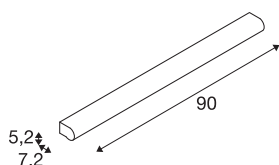

## MARYLIN

LED venkovní nástěnné nástavbové svítidlo, chrom, IP44, 3000K, 21W

Elegantní, štíhlé nástěnné svítidlo MARYLIN z bílého plastu a pochromovaného hliníku má výrazný design s vysokou rozlišovací schopností. Integrovaná prémiová LED nabízí příjemné osvětlení. Dostupné v různých délkách se svítidlo uplatní především jako zrcadlové svítidlo. Obsažený ovladač LED umožňuje přímé připojení k síťovému napětí 230 V.

## TECHNICKÁ DATA

Č. výrobku	1002192
Kód IP	IP 44
Montáž	Nástavba
Podrobnosti montáže	Stěna
Primární jmenovité napětí	220-240V ~50/60Hz
Sekundární proud / napětí	600 mA
Třída ochrany	I
Příkon	21 W
Maximální teplota prostředí	35 °C
Úroveň rozběhového proudu	15 A
Doba trvání rozběhového proudu	30 μs
Stroboskopický efekt (SVM)	0.56
Lumen	1800/1990 lm
Teplota barvy světla	3000/4000 Kelvin
Úhel záření	120 °
Barva	chrom
CRI	80
Data LXXBXX	L70B50
Životnost	35000 h
Výstup světla	přímé
Risk Group	1
Délka	90 cm

## Světelného Zdroje

916579	
--------	---

Šířka	5.2 cm
Výška	7.2 cm
Hmotnost netto	1.749 kg
Celková hmotnost	2.144 kg
BIG WHITE strana	333