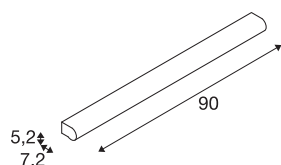

MARYLIN

lampada da parete LED per esterni, cromo, IP44, 3000K, 21W

MARYLIN, lampada da parete dalle forme eleganti e sinuose, è realizzata in plastica bianca e alluminio cromato e si caratterizza per un design deciso e inconfondibile. Il Premium LED integrato genera un piacevole effetto. Disponibili in due diverse lunghezze, è perfetta come lampada per specchiera. Il driver LED integrato permette il collegamento diretto alla rete elettrica da 230V.

DATI TECNICI

Articolo	1002192
Codice IP	IP 44
Montaggio	Superficie
Dettagli di montaggio	Parete
Tensione nominale primaria	220-240V ~50/60Hz
Corrente / tensione secondaria	600 mA
Classe isolamento	I
Wattaggio	21 W
Temperatura ambiente massima	35 °C
Livello di corrente di spunto	15 A
Durata della corrente di spunto	30 µs
Effetto stroboscopico (SVM)	0.56
Lumen	1800 / 1990 lm
Temperatura colore	3000/4000 Kelvin
Angolo di emissione	120 °
Colore	cromo
CRI	80
Dati LXXBXX	L70B50
Durata	35000 h
Emissione	diretto
Risk Group	1
Lunghezza	90 cm

Sorgente Luminosa

916579	
--------	---

Larghezza	5.2 cm
Altezza	7.2 cm
Peso netto	1.749 kg
Peso lordo	2.144 kg
BIG WHITE pagina	235