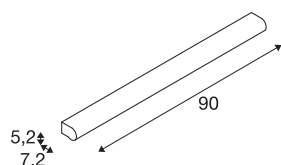

MARYLIN

lampada da parete LED per esterni, cromo, IP44, 3000K, 21W

MARYLIN, lampada da parete dalle forme eleganti e sinuose, è realizzata in plastica bianca e alluminio cromato e si caratterizza per un design deciso e inconfondibile. Il Premium LED integrato genera un piacevole effetto. Disponibili in due diverse lunghezze, è perfetta come lampada per specchiera. Il driver LED integrato permette il collegamento diretto alla rete elettrica da 230V.

DATI TECNICI

Articolo	1002192
Codice IP	IP 44
Montaggio	Superficie
Dettagli di montaggio	Parete
Tensione nominale primaria	220-240V ~50/60Hz
Corrente / tensione secondaria	600 mA
Classe isolamento	I
Wattaggio	21 W
Temperatura ambiente massima	35 °C
Livello di corrente di spunto	15 A
Durata della corrente di spunto	30 µs
Effetto stroboscopico (SVM)	0.56
Lumen	1800/1990 lm
Temperatura colore	3000/4000 Kelvin
Angolo di emissione	120 °
Colore	cromo
CRI	80
Dati LXXBXX	L70B50
Durata	35000 h
Emissione	diretto
Risk Group	1
Lunghezza	90 cm

Sorgente Luminosa

916579	
--------	---

Larghezza	5.2 cm
Altezza	7.2 cm
Peso netto	1.749 kg
Peso lordo	2.144 kg
BIG WHITE pagina	333