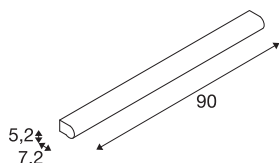

## MARYLIN

LED utendørs veggarmatur, krom, IP44, 3000K, 21W

Elegant, smal MARYLIN veggarmatur består av hvit plast og forkrommet aluminium. Den har en karakteristisk design som vekker oppmerksomhet. En integrert premium LED avgir behagelig lys. finnes i ulike lengder og egner seg godt som speilarmatur. Den integrerte LED-Driveren gjør det mulig å koble armaturet til 230 V nettspenning.

## TEKNISKE DATA

Art.nr.	1002192
EL nummer	3225202
IP-kode	IP 44
Montering	Utenpåliggende montering
Montering detaljer	Vegg
Primær merkespenning	220-240V ~50/60Hz
Sekundær strøm / spenning	600 mA
Kapslingsgrad	I
Systemeffekt	21 W
Maksimal omgivelsestemperatur	35 °C
Høy innkoblingsstrøm	15 A
Varighet innkoblingsstrøm	30 µs
Strobeeffekt (SVM)	0.56
Lysytelse	1800/1990 lm
Lysfargetemperatur	3000/4000 Kelvin
Spredningsvinkel	120 °
Farge	krom
CRI	80
LXXBXX-data	L70B50
Levetid	35000 h
Lysåpning	direkte
Risikogruppe	1

## Lyskilde

916579	
--------	---

Lengde	90 cm
Bredde	5.2 cm
Høyde	7.2 cm
Nettvekt	1.749 kg
Bruttovekt	2.144 kg
BIG WHITE side	333