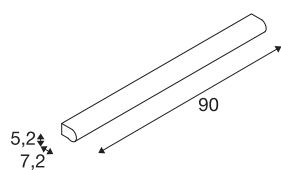

MARYLIN

luminária de montagem na parede LED Outdoor, cromado, IP44, 3000K, 21W

A elegante luminária de parede MARYLIN de formas estreitas em plástico branco com componentes de zinco fundido cromados dispõe de um forte carácter de design com elevado valor de reconhecimento. O Premium LED integrado oferece um efeito de iluminação agradável. Disponível em diferentes comprimentos, a luminária é mais adequada como uma luminária de espelho. A unidade de controlo LED incluída permite a ligação direta a uma tensão de rede de 230 V.

DADOS TÉCNICOS

Ref. n.º	1002192
IP Code	IP 44
Montagem	Montagem à superfície
Pormenores da montagem	Parede
Tensão nominal primária	220-240V ~50/60Hz
Corrente / Tensão secundária	600 mA
Classe de proteção	I
Potência	21 W
temperatura ambiente máxima	35 °C
Nível de corrente de irrupção	15 A
Duração da corrente de irrupção	30 µs
Efeito estroboscópico (SVM)	0.56
Lúmen	1800 / 1990 lm
Temperatura de cor da luz	3000/4000 Kelvin
Ângulo de feixe	120 °
Cor	cromado
CRI	80
Dados LXXBXX	L70B50
Vida útil	35000 h
Saída de luz	direto
Risk Group	1
Comprimento	90 cm

Fonte de luz

916579	
--------	---

Largura	5.2 cm
Altura	7.2 cm
Peso líquido	1.749 kg
Peso bruto	2.144 kg
Página BIG WHITE	235